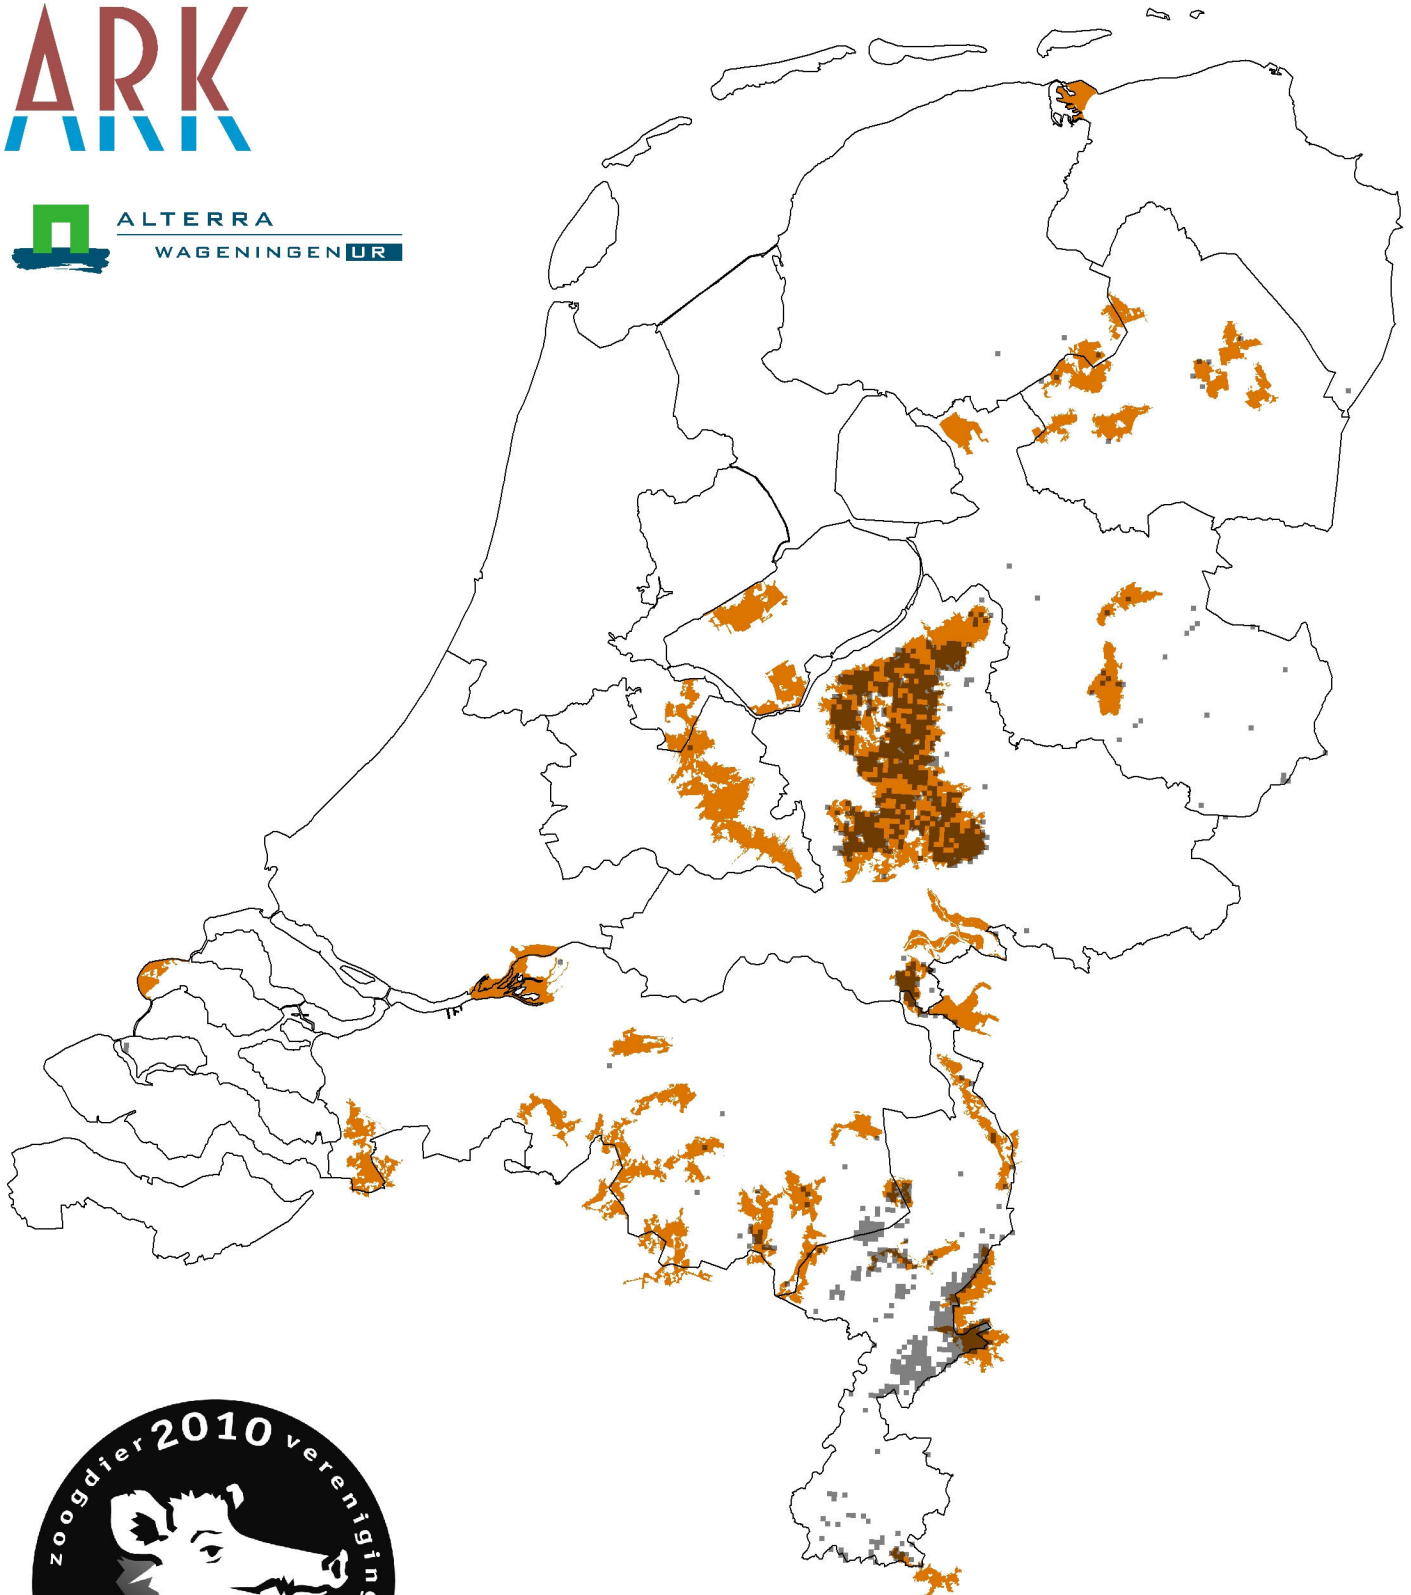

Kansenkaart wild zwijn

Oranje: potentieel leefgebied
Zwart: waarnemingen 2000-heden