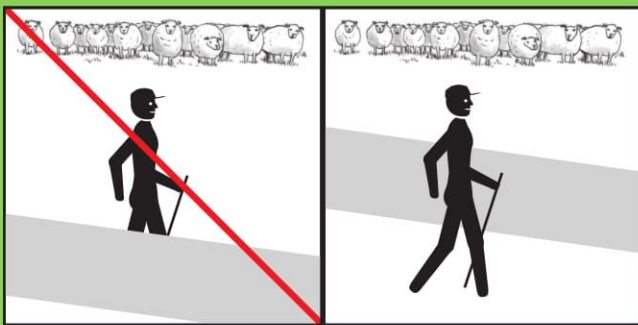

Kuddewaakhonden beschermen deze schaapskudde!

Kuddewaakhonden worden hier ingezet om schapen te beschermen tegen roofdieren.

Deze schapenhouder is zo voorbereid op de komst van de wolf.

Dit is een voorbeeldproject, zodat ook andere schapenhouders hier van kunnen leren.

Blijf achter het raster
Stay behind the fence

Houd afstand, hond niet voeren of aaien
Keep distance, no feeding or petting of the dog

Honden aan de lijn
Keep your dog leashed

Niet rennen of fietsen
Do not run or cycle

Deze schaapskudde en kuddewaakhonden zijn van herder André Kühn. Zijn kudde graast in verschillende natuurgebieden van onder andere Staatsbosbeheer, Natuurmonumenten en het Overijssels Landschap. Zijn er onregelmatigheden, bel dan met André Kühn: 0049 171 3700246 of 06 23621494 .